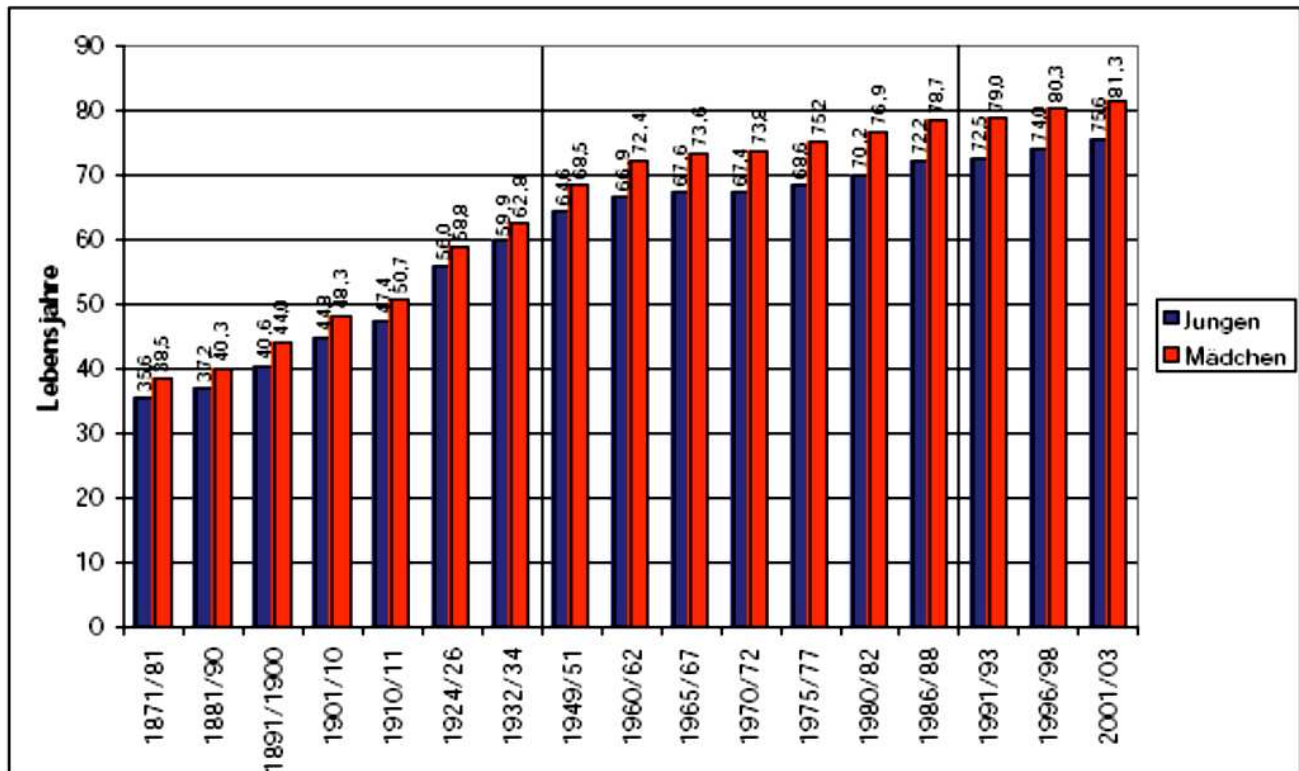

Entwicklung der Lebenserwartung Neugeborener seit 1871

Die Werte sind für folgende Gebietsstände aufgeführt: 1871/1881 - 1932/34 Deutsches Reich; 1949/51 - 1986/88 früheres Bundesgebiet; ab 1991/93 - Deutschland.

Quelle: Statistisches Bundesamt